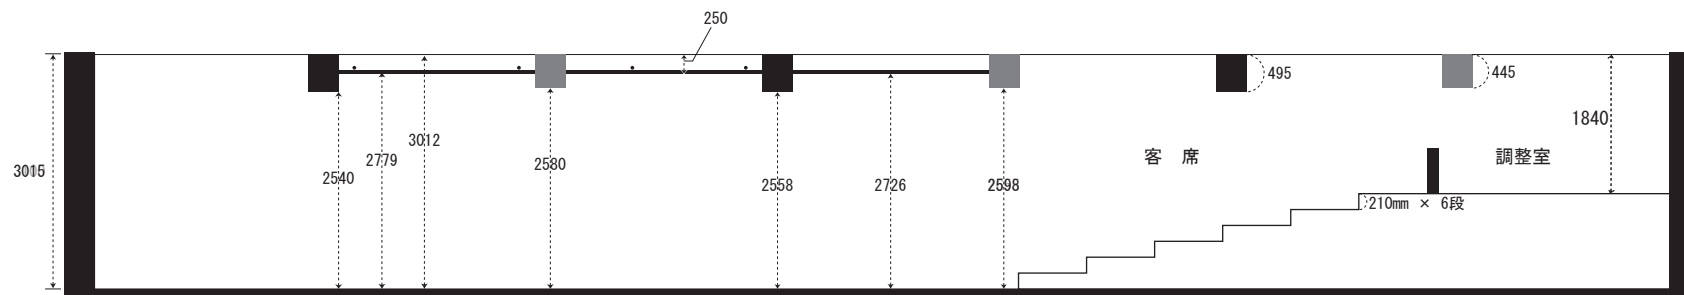

風のスタジオ 断面図 (縮尺1/100 単位:mm)

特定非営利活動法人

いわてアートサポートセンター

〒020-0878 岩手県盛岡市肴町4-20永卯ビル3階

TEL:019-604-9020 FAX:019-604-9021

床面から天井まで 約3010mm
床面から天井梁まで 2540~2598mm
床面からバトンまで 2726~2779mm

客席 210mm×6段

柱脇天井部分張出 495mm
天井部分張出 445mm